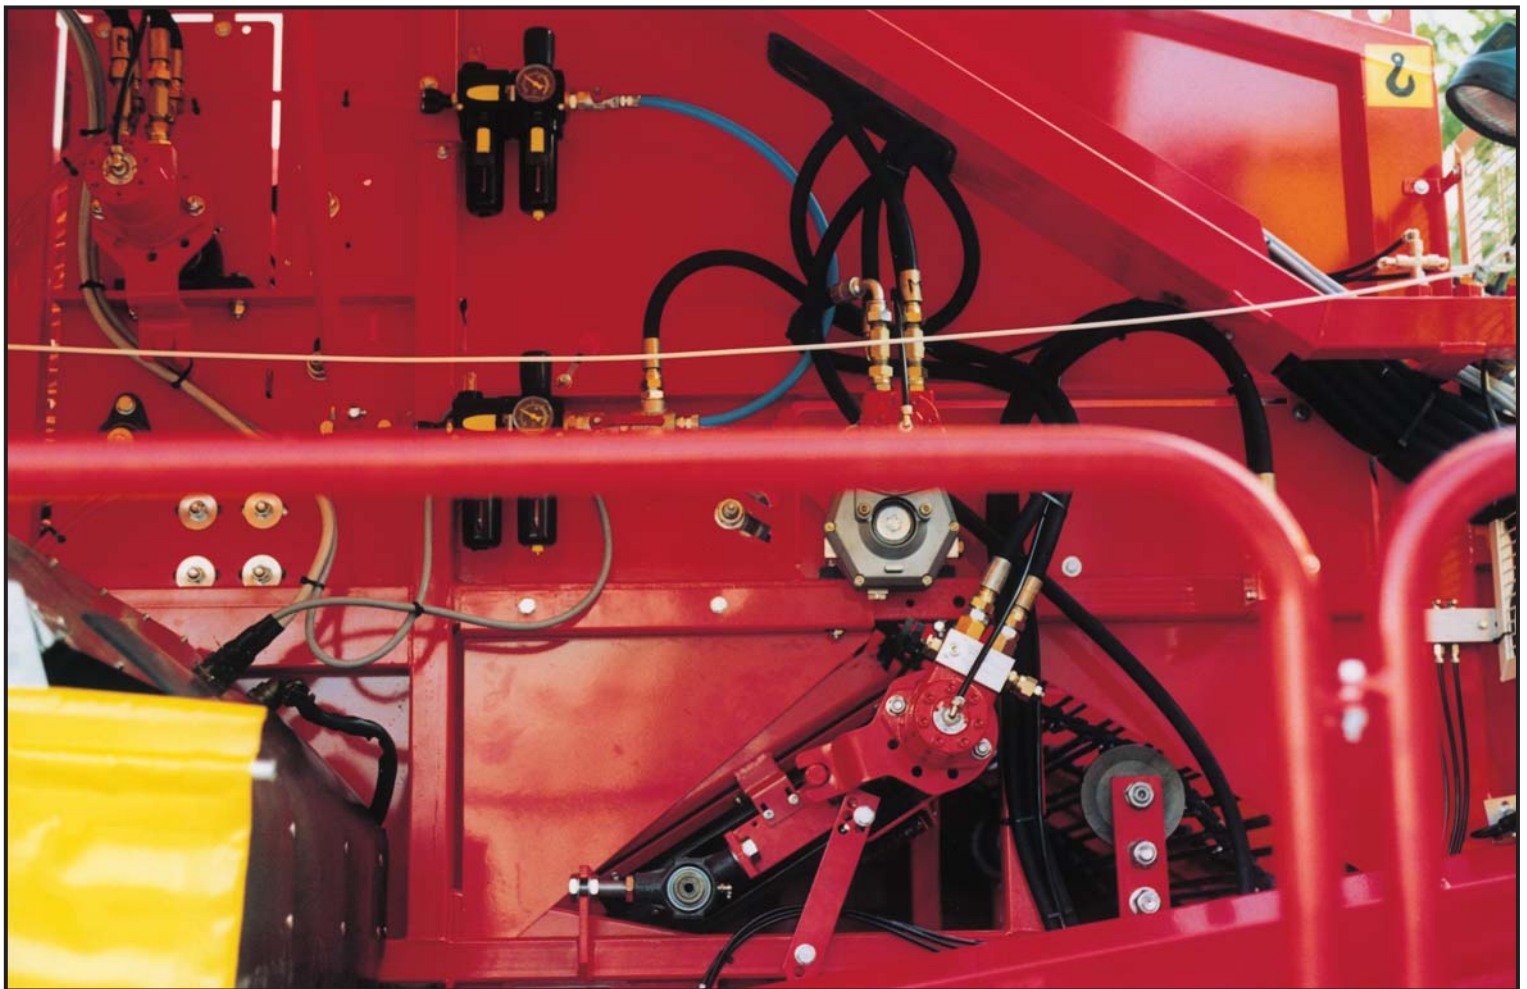

POMAC

ESPRESSIONI DI TECNOLOGIA
TECHNICAL TERMS

LINEA ROSSA
RACCOGLITRICI PER POMODORI
TOMATO HARVESTERS

POMAC

POMAC

POMAC

POMAC

Orgogliosi di possedere una POMAC Proud owners of a POMAC

Vendemmiatrici
trainate per spalliera.

Towed harvesters
for espalier.

Carri raccolta frutta
con nastri trasportatori. 2 Modelli

Fruit harvester trucks
with conveyor belts. 2 Models

8 Modelli di
raccoltrici semoventi
per pomodori da industria

8 Models of
self-propelled harvesters
of industrial-use tomatoes

Irroratori semoventi da 120 a 170 cv. 8 Modelli

Self-propelled spraying machines ranging
from 120 to 170 HP. 8 Models

POMAC

s.r.l.

MACCHINE RACCOLTRICI - HARVESTING MACHINES