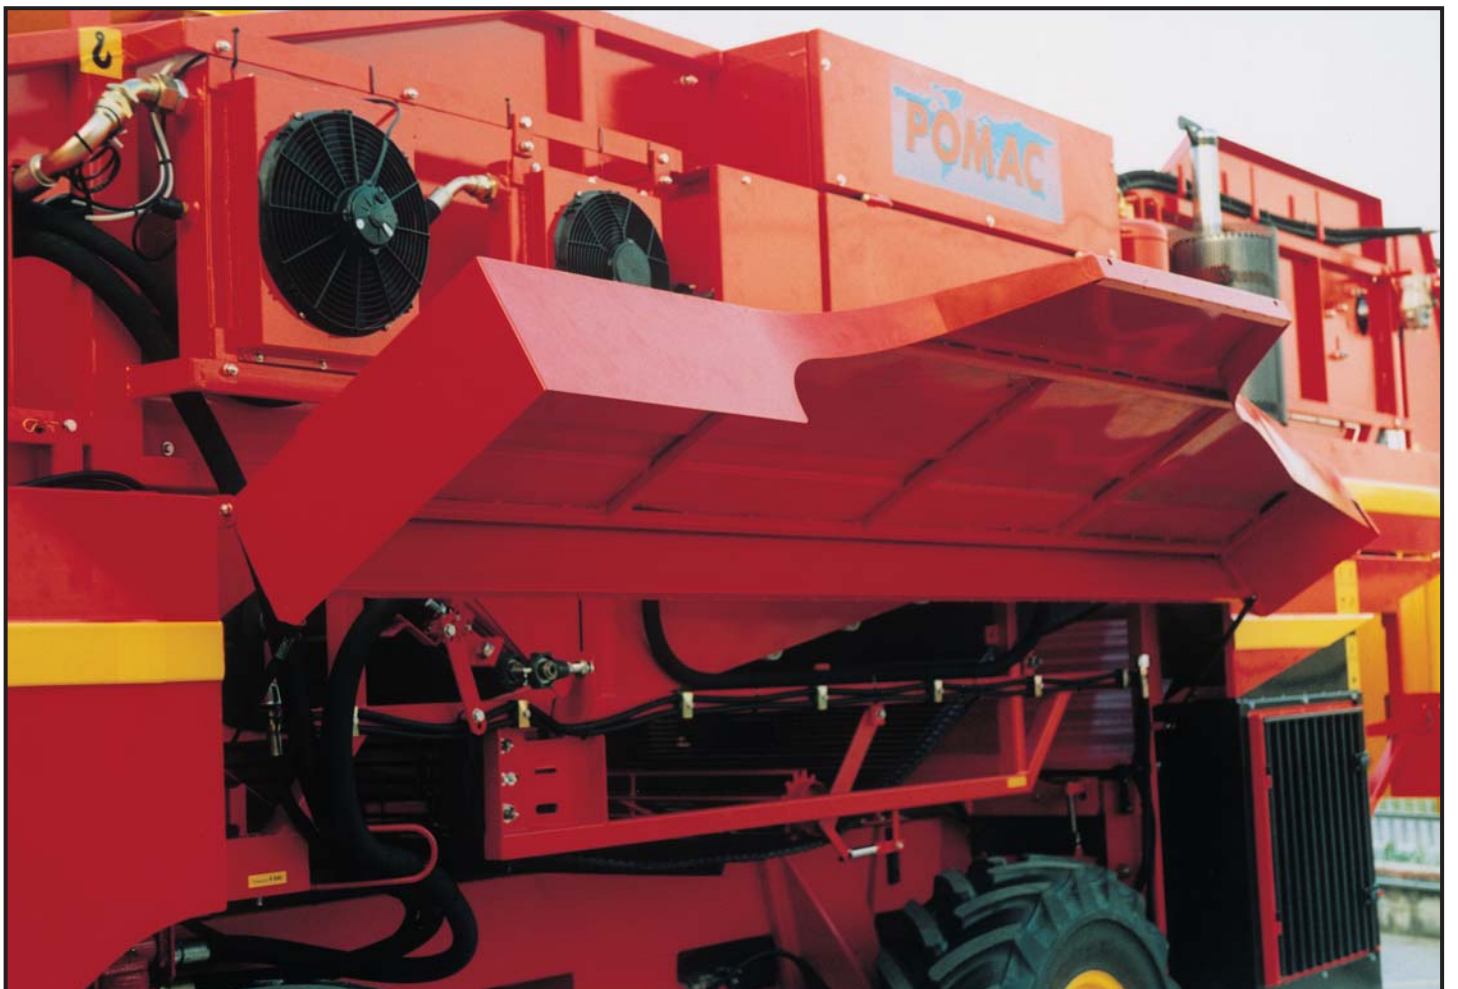

POMAC

ESPRESSIONI DI TECNOLOGIA
TECHNICAL TERMS

LINEA ROSSA
RACCOGLITRICI PER POMODORI
TOMATO HARVESTERS

POMAC

POMAC

POMAC

POMAC

Orgogliosi di possedere una POMAC Proud owners of a POMAC

Vendemmiatrici
trainate per spalliera.

Towed harvesters
for espalier.

Carri raccolta frutta
con nastri trasportatori. 2 Modelli

Fruit harvester trucks
with conveyor belts. 2 Models

8 Modelli di
raccoltrici semoventi
per pomodori da industria

8 Models of
self-propelled harvesters
of industrial-use tomatoes

Irroratori semoventi da 120 a 170 cv. 8 Modelli

Self-propelled spraying machines ranging
from 120 to 170 HP. 8 Models

POMAC

s.r.l.

MACCHINE RACCOLTRICI - HARVESTING MACHINES