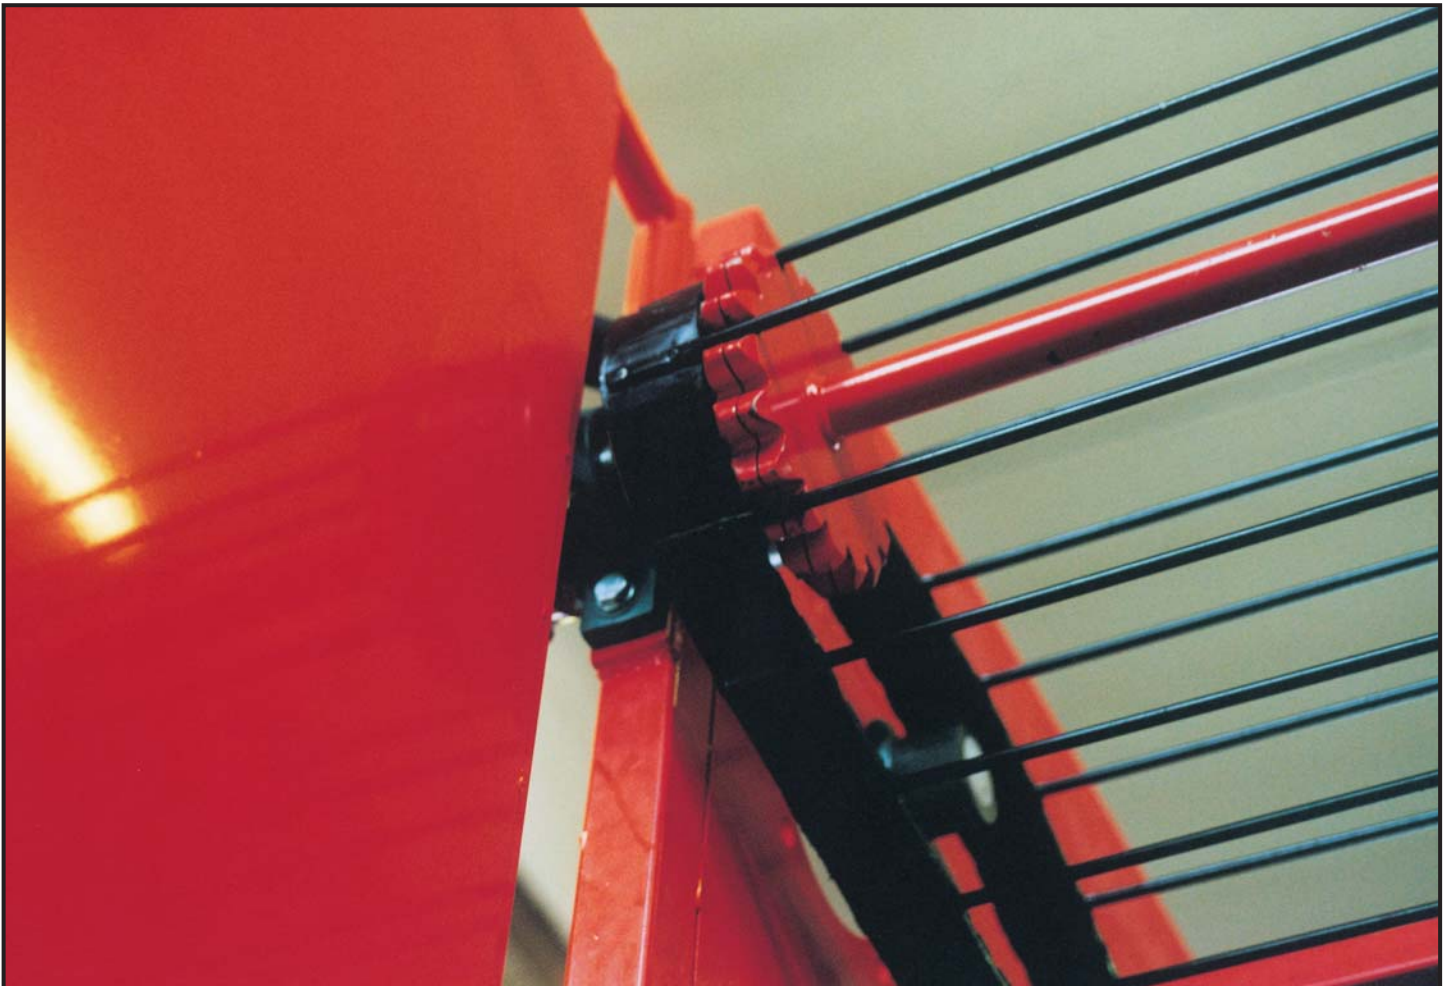

POMAC

ESPRESSIONI DI TECNOLOGIA
TECHNICAL TERMS

LINEA ROSSA
RACCOGLITRICI PER POMODORI
TOMATO HARVESTERS

POMAC

POMAC

POMAC

POMAC

Orgogliosi di possedere una POMAC Proud owners of a POMAC

Vendemmiatrici
trainate per spalliera.

Towed harvesters
for espalier.

Carri raccolta frutta
con nastri trasportatori. 2 Modelli

Fruit harvester trucks
with conveyor belts. 2 Models

8 Modelli di
raccoltrici semoventi
per pomodori da industria

8 Models of
self-propelled harvesters
of industrial-use tomatoes

Irroratori semoventi da 120 a 170 cv. 8 Modelli

Self-propelled spraying machines ranging
from 120 to 170 HP. 8 Models

POMAC

s.r.l.

MACCHINE RACCOLTRICI - HARVESTING MACHINES