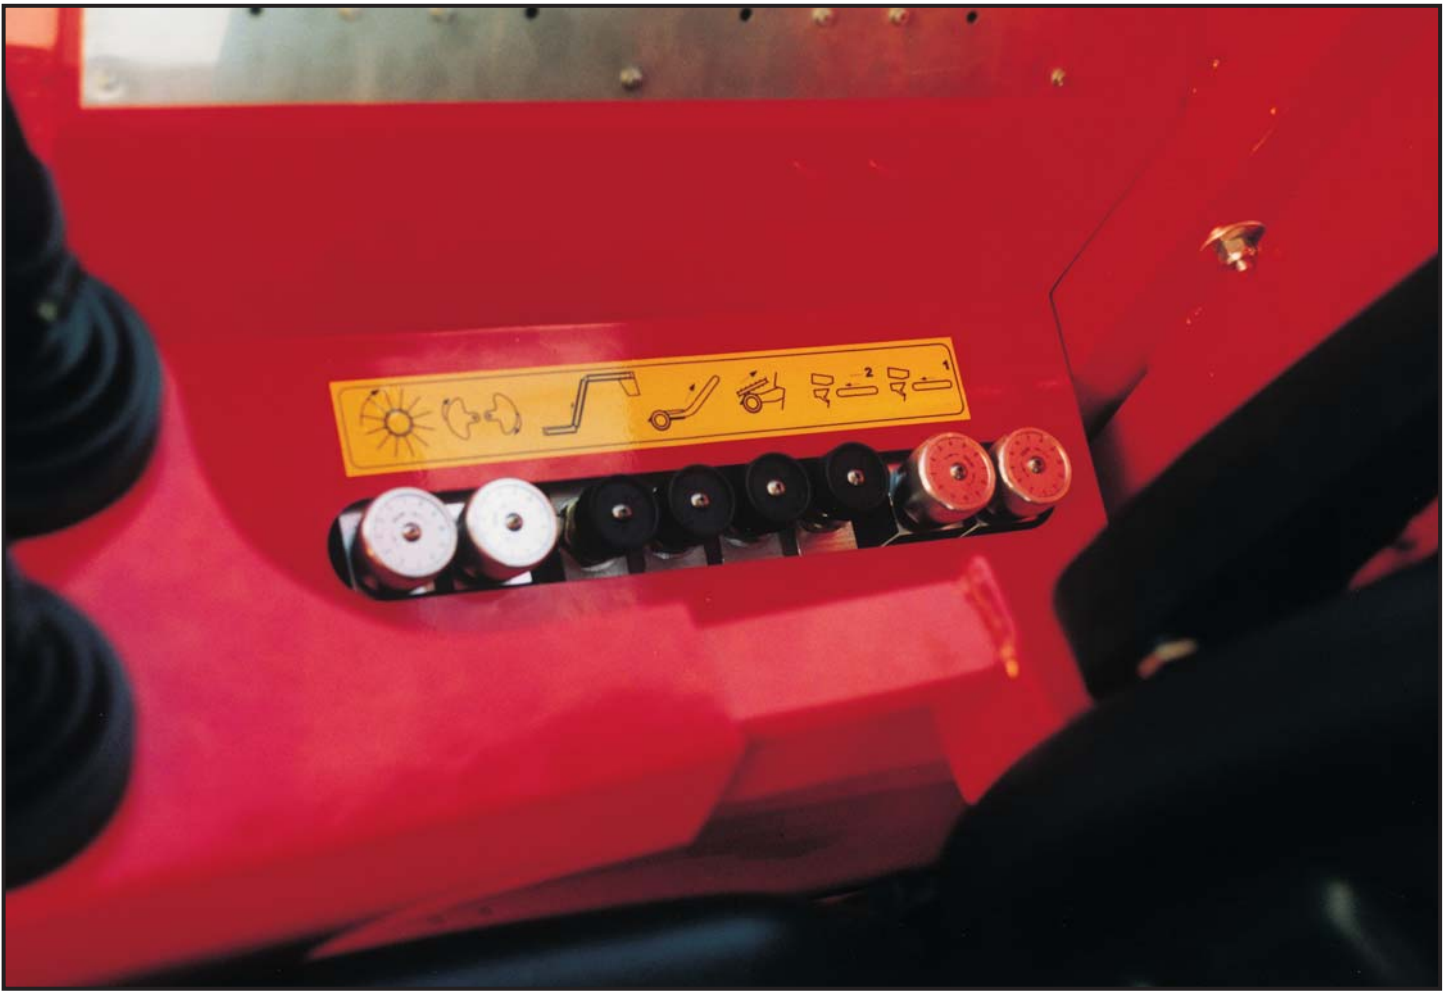

POMAC

ESPRESSIONI DI TECNOLOGIA
TECHNICAL TERMS

LINEA ROSSA
RACCOGLITRICI PER POMODORI
TOMATO HARVESTERS

POMAC

POMAC

POMAC

POMAC

Orgogliosi di possedere una POMAC Proud owners of a POMAC

Vendemmiatrici
trainate per spalliera.

Towed harvesters
for espalier.

Carri raccolta frutta
con nastri trasportatori. 2 Modelli

Fruit harvester trucks
with conveyor belts. 2 Models

8 Modelli di
raccoltrici semoventi
per pomodori da industria

8 Models of
self-propelled harvesters
of industrial-use tomatoes

Irroratori semoventi da 120 a 170 cv. 8 Modelli

Self-propelled spraying machines ranging
from 120 to 170 HP. 8 Models

POMAC

s.r.l.

MACCHINE RACCOLTRICI - HARVESTING MACHINES