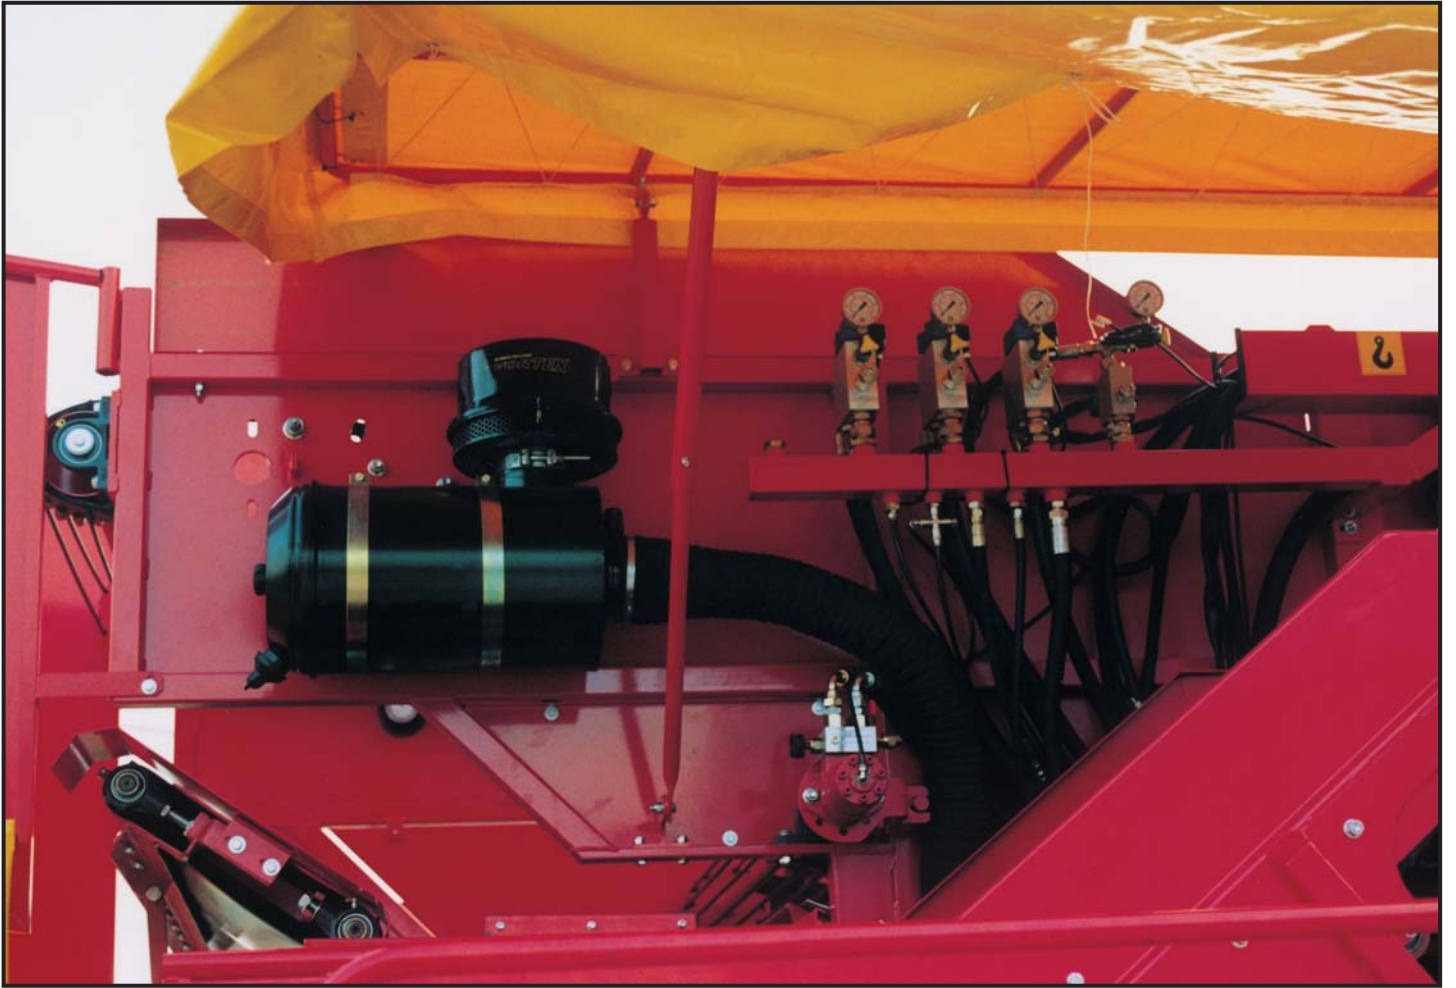

POMAC

ESPRESSIONI DI TECNOLOGIA
TECHNICAL TERMS

LINEA ROSSA
RACCOGLITRICI PER POMODORI
TOMATO HARVESTERS

POMAC

POMAC

POMAC

POMAC

Orgogliosi di possedere una POMAC Proud owners of a POMAC

Vendemmiatrici
trainate per spalliera.

Towed harvesters
for espalier.

Carri raccolta frutta
con nastri trasportatori. 2 Modelli

Fruit harvester trucks
with conveyor belts. 2 Models

8 Modelli di
raccoltrici semoventi
per pomodori da industria

8 Models of
self-propelled harvesters
of industrial-use tomatoes

Irroratori semoventi da 120 a 170 cv. 8 Modelli

Self-propelled spraying machines ranging
from 120 to 170 HP. 8 Models

POMAC

s.r.l.

MACCHINE RACCOLTRICI - HARVESTING MACHINES