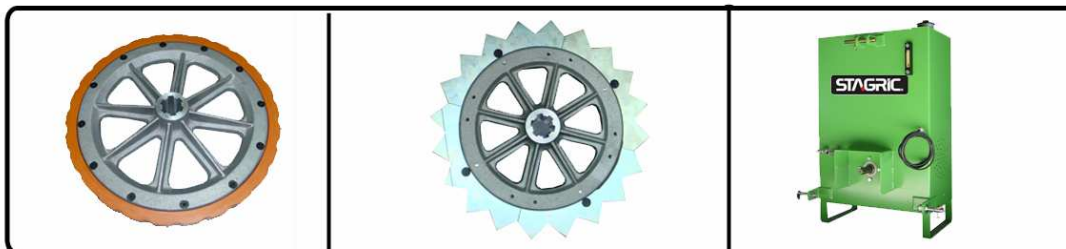

Elevação hidráulica: 900 mm
Posicionamento hidráulico da cabeça de corte: 600 mm
Comando eléctrico para todas as funções
Discos de corte: 5-9 pares
Posicionamento frontal para transporte (Opcional)

Hydraulic lift: 900 mm
Hydraulic positioning of the cutting head: 600 mm
Electrical control for all functions
Cutting discs: 5-9 pairs
Frontal position for transport (Optional)

Élévation hydraulique: 900 mm
Positionnement hydraulique de la tête de coupe: 600 mm
Commande électrique pour toutes les fonctions
Disques de coupe: 5-9 paires
Positionnement frontal pour le transport (Optionnel)

Elevación hidráulica: 900 mm
Posicionamiento hidráulico de la cabeza de corte: 600 mm
Mando eléctrico para todas las funciones
Discos de corte: 5-9 pares
Posicionamiento frontale para el transporte (Opcional)

Sollevamento idraulico: 900 mm
Posizionamento idraulico della testa di taglio: 600 mm
Comando elettrico per tutte le funzioni
Dischi di taglio: 5-9 coppie
Posizionamento frontale per il trasporto (Opzionale)

OPCIONAL | OPTIONAL | OPTIONNEL | OPCIONAL | OPZIONAL

oestagric
Equipamentos Agrícolas e Industriais, Lda.

Zona Industrial da Carvoeira - Ap. 185
2565-136 Carvoeira | Torres Vedras | Portugal
Tel.: +351 261 740 250 | Fax: +351 261 740 260
Email: geral@oestagric.pt

Distribuidor | Dealer | Agent | Distribuidor | Distributore