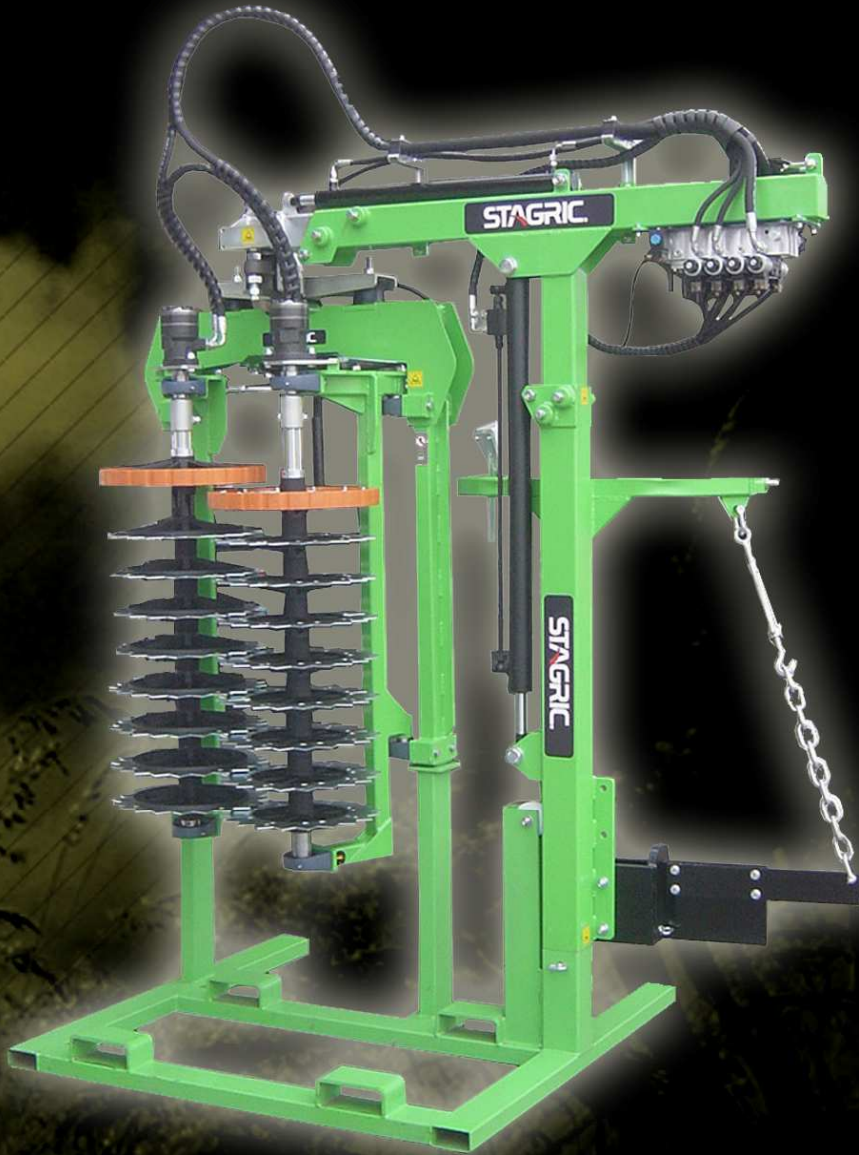

oestagric.pt

STAGRIC®

Pré-Podadoras

Vine Pre-Pruners | Prétailleuses

Prepodadoras | Prepotatrice

Elevação hidráulica: 900 mm
Posicionamento hidráulico da cabeça de corte: 600 mm
Comando eléctrico para todas as funções
Discos de corte: 5-9 pares
Posicionamento frontal para transporte (Opcional)

Hydraulic lift: 900 mm
Hydraulic positioning of the cutting head: 600 mm
Electrical control for all functions
Cutting discs: 5-9 pairs
Frontal position for transport (Optional)

Élévation hydraulique: 900 mm
Positionnement hydraulique de la tête de coupe: 600 mm
Commande électrique pour toutes les fonctions
Disques de coupe: 5-9 paires
Positionnement frontal pour le transport (Optionnel)

Elevación hidráulica: 900 mm
Posicionamiento hidráulico de la cabeza de corte: 600 mm
Mando eléctrico para todas las funciones
Discos de corte: 5-9 pares
Posicionamiento frontale para el transporte (Opcional)

Sollevamento idraulico: 900 mm
Posizionamento idraulico della testa di taglio: 600 mm
Comando elettrico per tutte le funzioni
Dischi di taglio: 5-9 coppie
Posizionamento frontale per il trasporto (Opzionale)